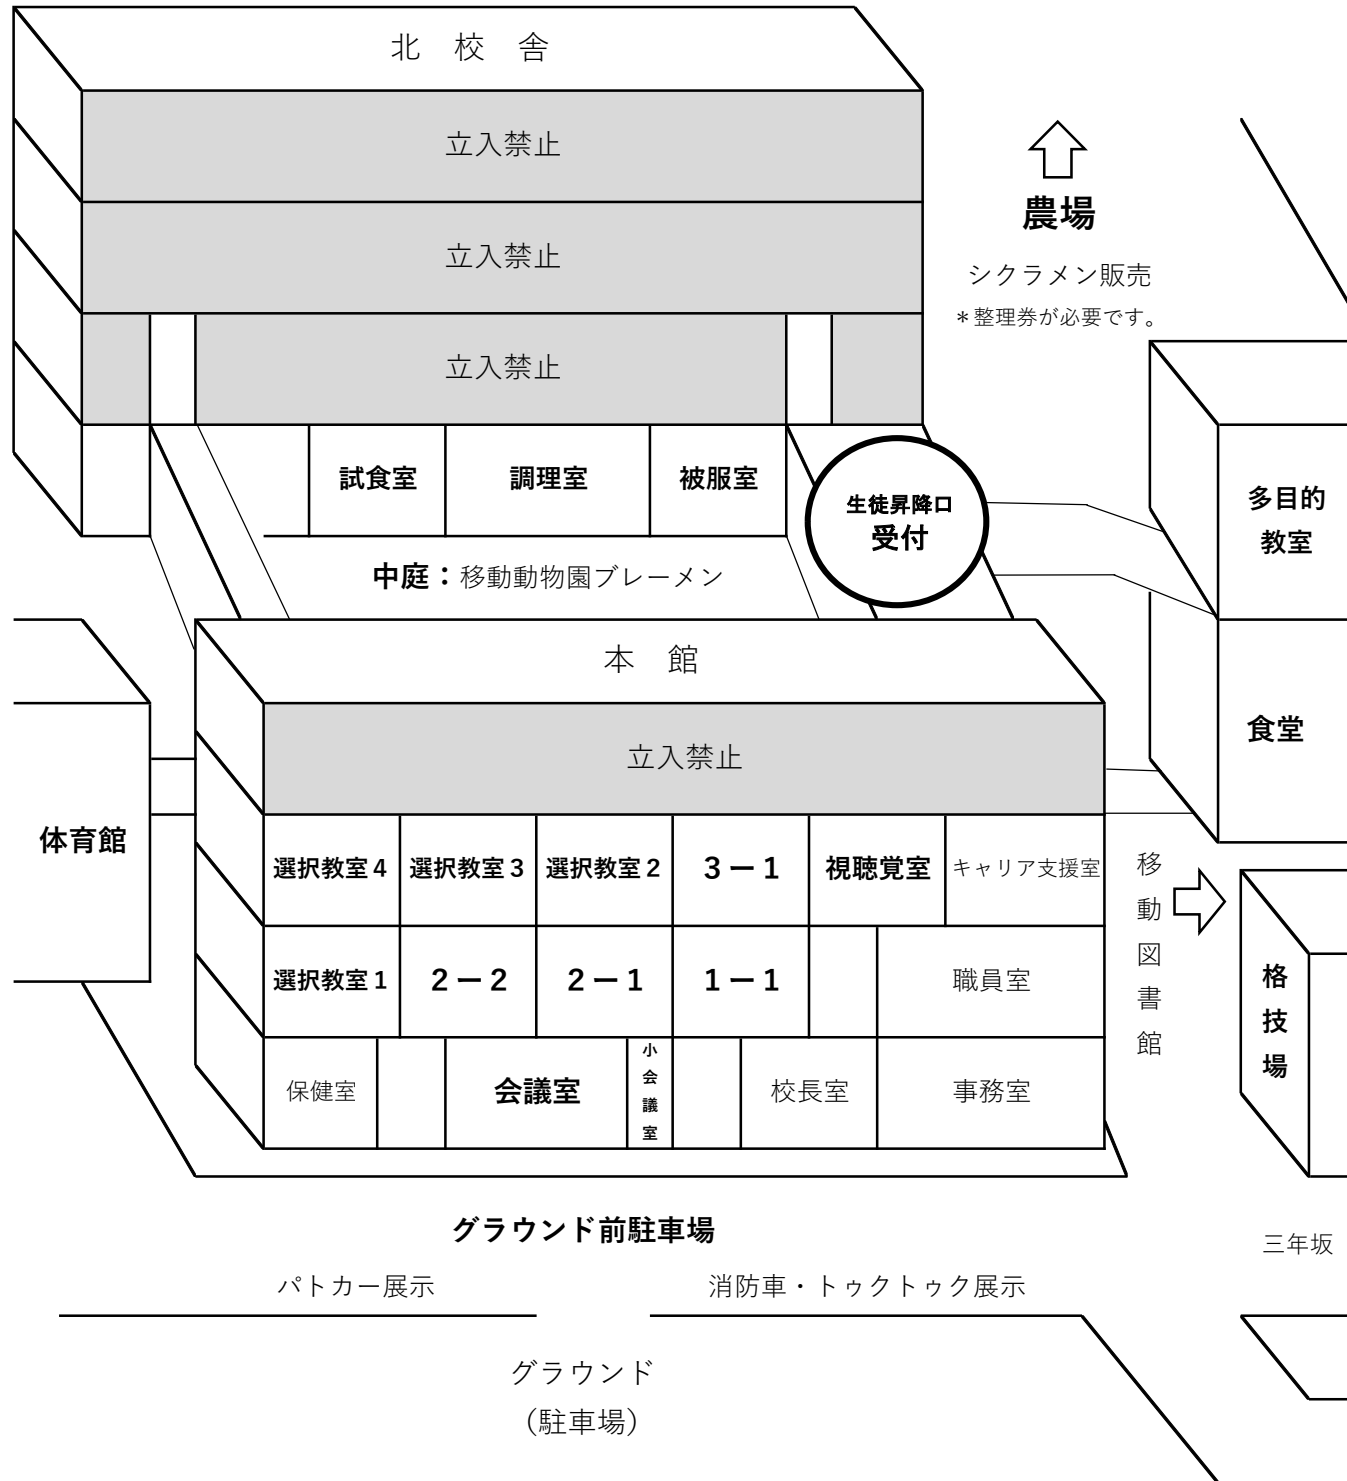

【文化祭配置図】

* 太字が企画場所です。

場所・教室		団体・企画	内容
校舎内	3階	視聴覚室	OBカフェ・イートインスペース ハンドメイドアクセサリ-K a y 「かしこ」のおはぎ・コーヒー販売とワックスコードでプレスレット・キーホルダーの制作体験
		3-1教室	3年1H ふしぎの国のカフェ わたあめ・わたあめドリンク販売
		選択教室2	こっこらんど (委託販売) あぐり窪川・3年生地域課題研究 「こっこらんど」の焼き菓子とほかほか豚まんの販売、防災人生ゲーム・写真の展示
		選択教室3	四万十ドラマ 道の駅とおわ いも焼き菓子ひがしやまと四万十ポークのカーパンを販売
	選択教室4	クリエイティ部 作品展示・作品販売・缶バッチ制作体験、部員が作ったオリジナルゲームの体験コーナー	
	2階	放送室	四万十公社 一日放送局体験
		1-1教室	1年1H なぞときお化け屋敷 謎解きと肝試しの体験
		2-1教室	P T A 販売 イートインスペース 「ゆういんぐ四万十」のからあげと焼きそば販売
		2-2教室	O U C H I 企画 くぼ工房 四万十ヒノキの木工品販売 文化祭限定キーホルダー販売
	選択教室1	しまんと部 スマサボ講座 活動紹介・写真展 スマホのお困りごとをご相談いただけます。	
	1階	小会議室	農業 シクラメン整理券配布 9:00から配布開始
		会議室	茶華道部 生花展示
北校舎	1階	被服室	食物手芸部・家庭科 作品展示
	調理室	デュロックファーム バーガーセットとガバオライス販売	
	試食室	シモガマベーカリー ピザ作り体験	
食堂		籠や・ハイ店舗 イートインスペース 手編みのカゴ・おでん・おしるこ販売	
多目的教室①		中学生企画・ハイ店舗 イートインスペース ポーリング・VRジェットコースター体験	
格技場		ちびっこの森	B & G : スラックライン、保育園児作品展示、警察・消防：体験コーナー、森林組合：木であそぼう、ホビー館：土佐弁がちゃがちゃ
格技場横			移動図書館
中庭			移動動物園ブレーメンがやってくる！
グラウンド前駐車場			消防車両・警察車両・トウクトック展示
農場		農業 シクラメン販売 販売は9:30~ *小会議室で配布している整理券が必要です。	
体育館		音楽部発表 スーパーバンド ミニライブ 詳細はタイムテーブルをご覧ください！ ご存じスーパーバンドが窪高でライブ！	